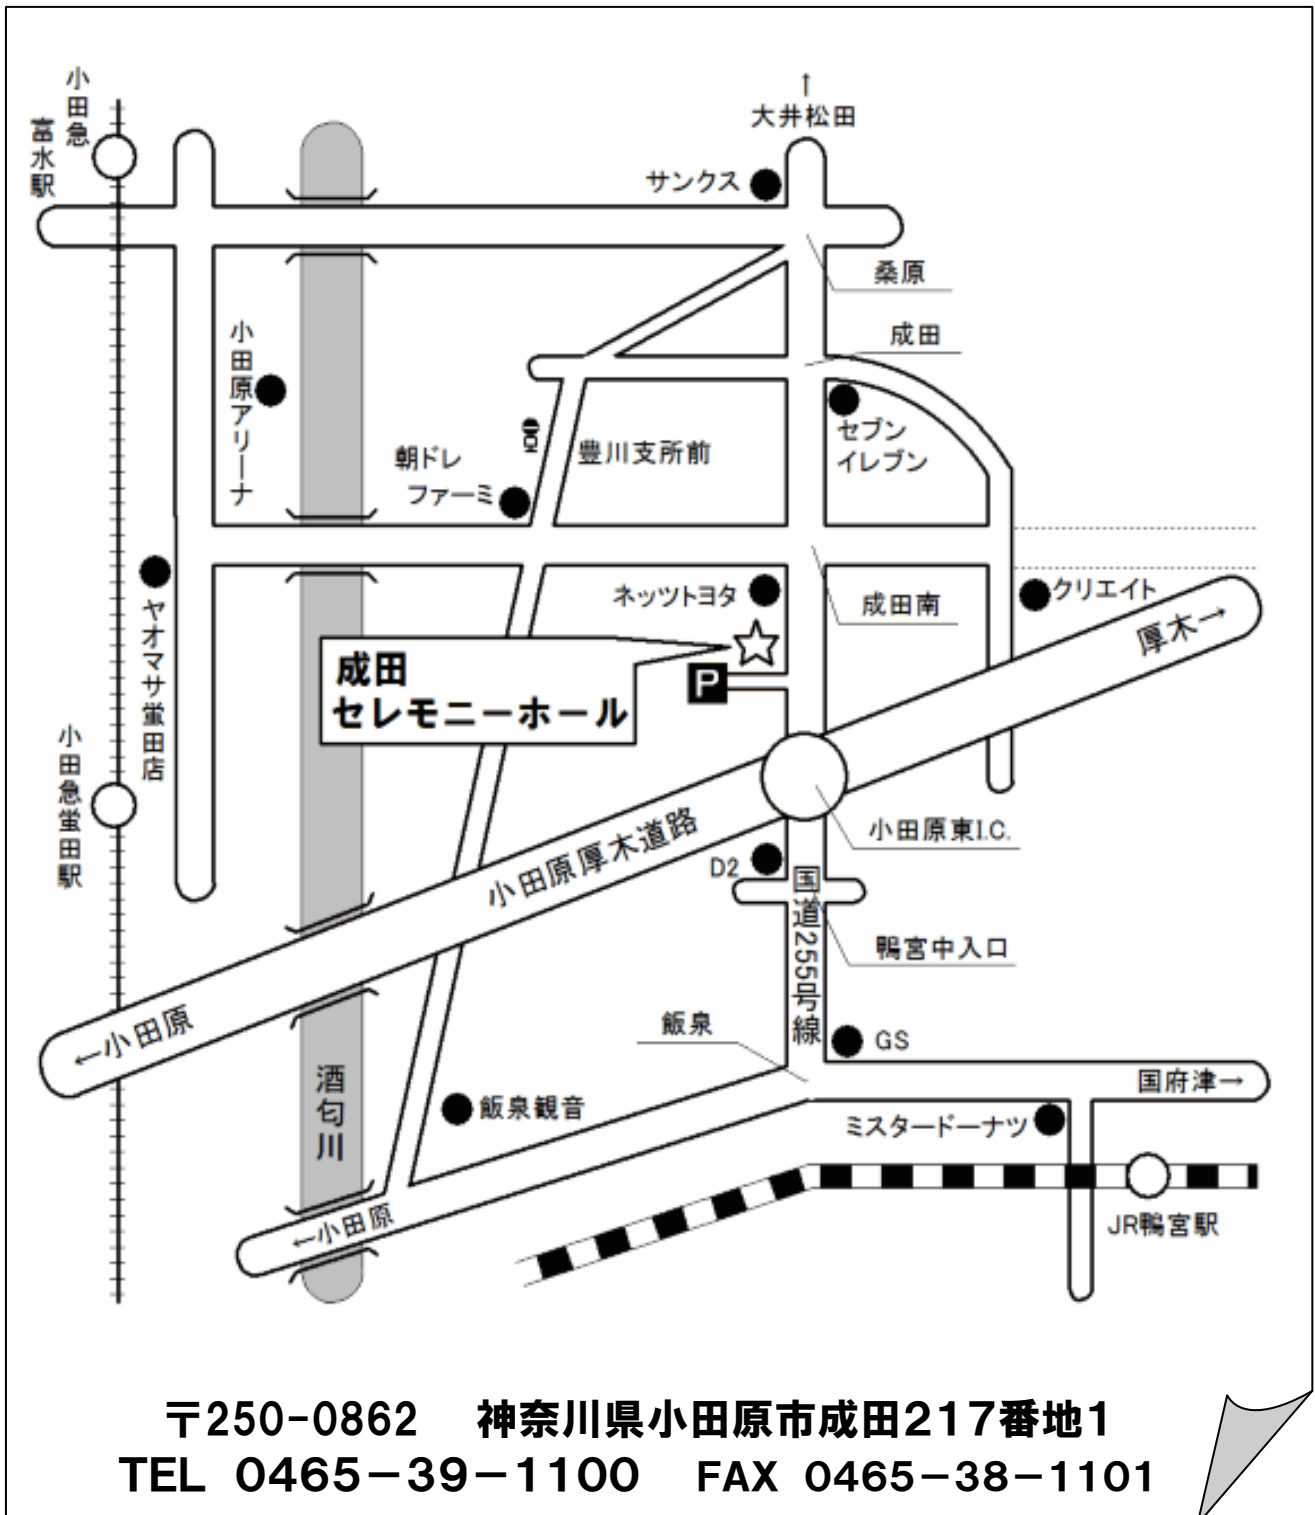

成田セシモニーホール

交通のご案内

〒250-0862 神奈川県小田原市成田217番地1
TEL 0465-39-1100 FAX 0465-38-1101

<自動車>

小田原厚木道路 小田原東I.C.より大井松田方面へ約1分

<バス>

JR小田原駅 東口 乗車口①より
富士急行バス 新松田駅・下曽我駅行（成田経由）にて
バス約20分 豊川支所前 停歩4分