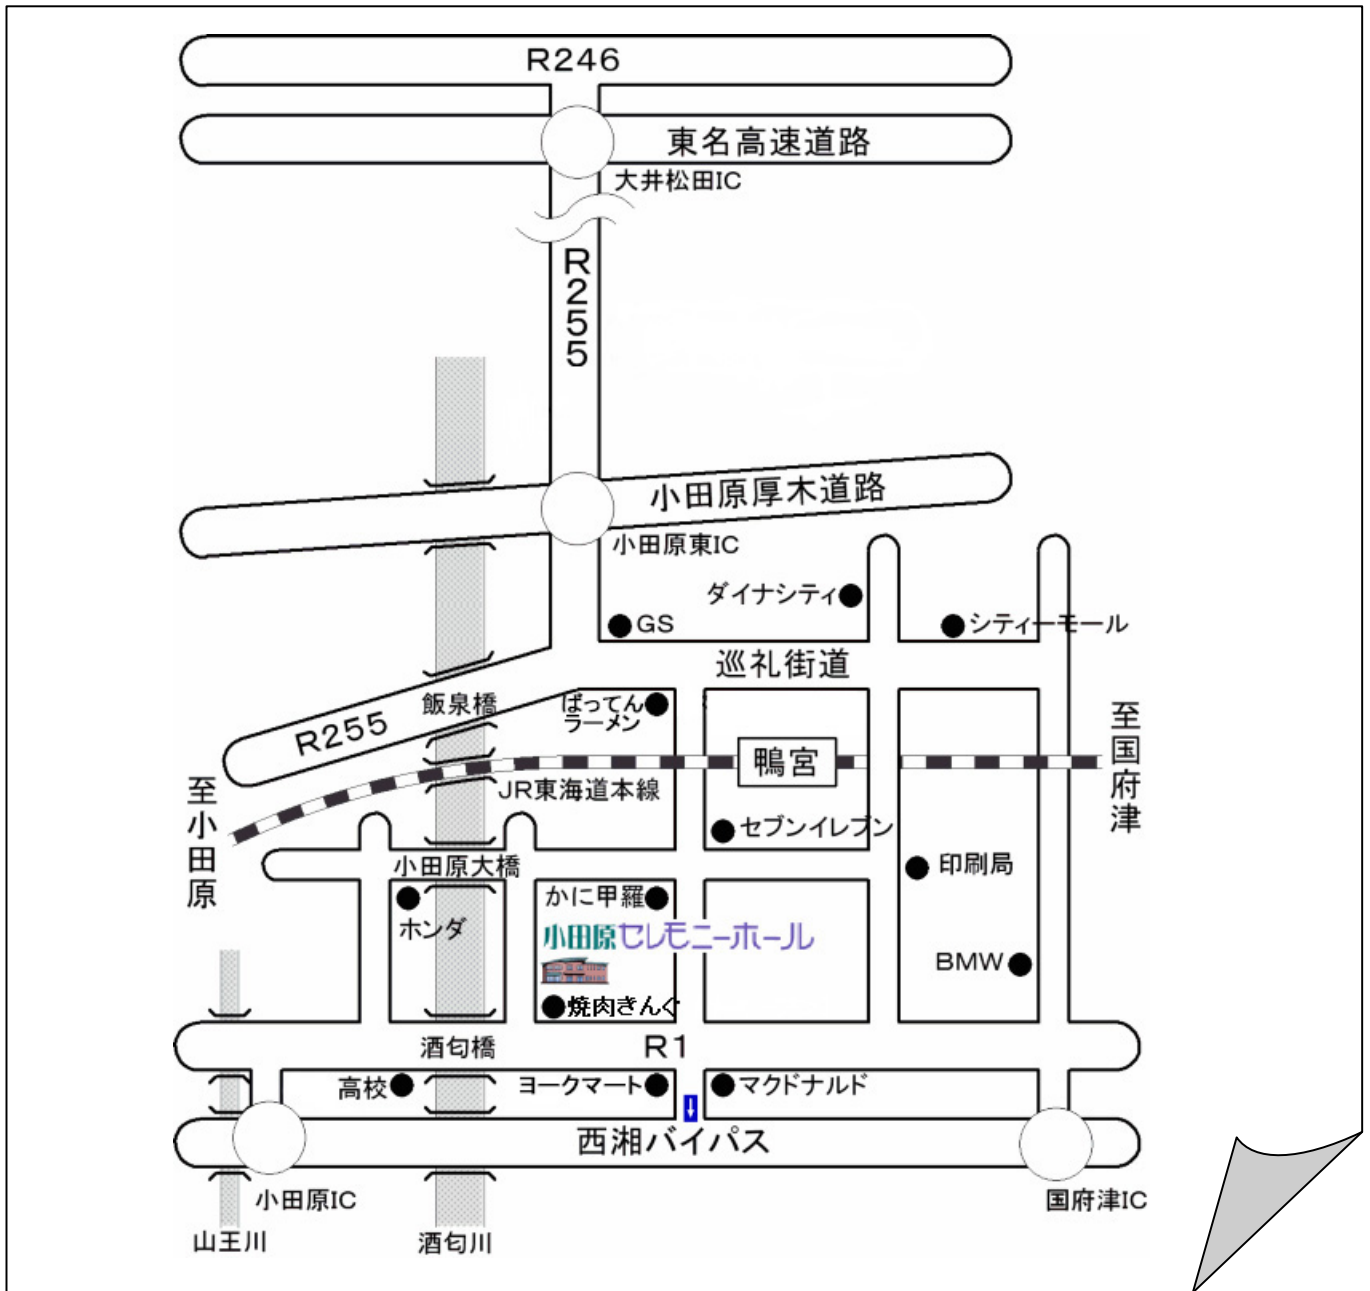

# 小田原セレモニーホール

## 交通のご案内

- < 電車 >
- ・ J R 小田原駅より 箱根登山バス国府津行き (乗車口 NO. 7) 酒匂中学下車
  - ・ J R 鴨宮駅より 箱根登山バス小田原行き・山王経由 鴨宮口下車
- < 車 >
- ・ 東名高速道路大井松田 I C より 国道 2 5 5 号線小田原方面 国道 1 号線へ
  - ・ 小田原厚木道路小田原東 I C より 国道 2 5 5 号線小田原方面 国道 1 号線へ
  - ・ 西湘バイパス国府津 I C より 国道 1 号線小田原方面へ
  - ・ 西湘バイパス小田原 I C より 国道 1 号線横浜方面へ