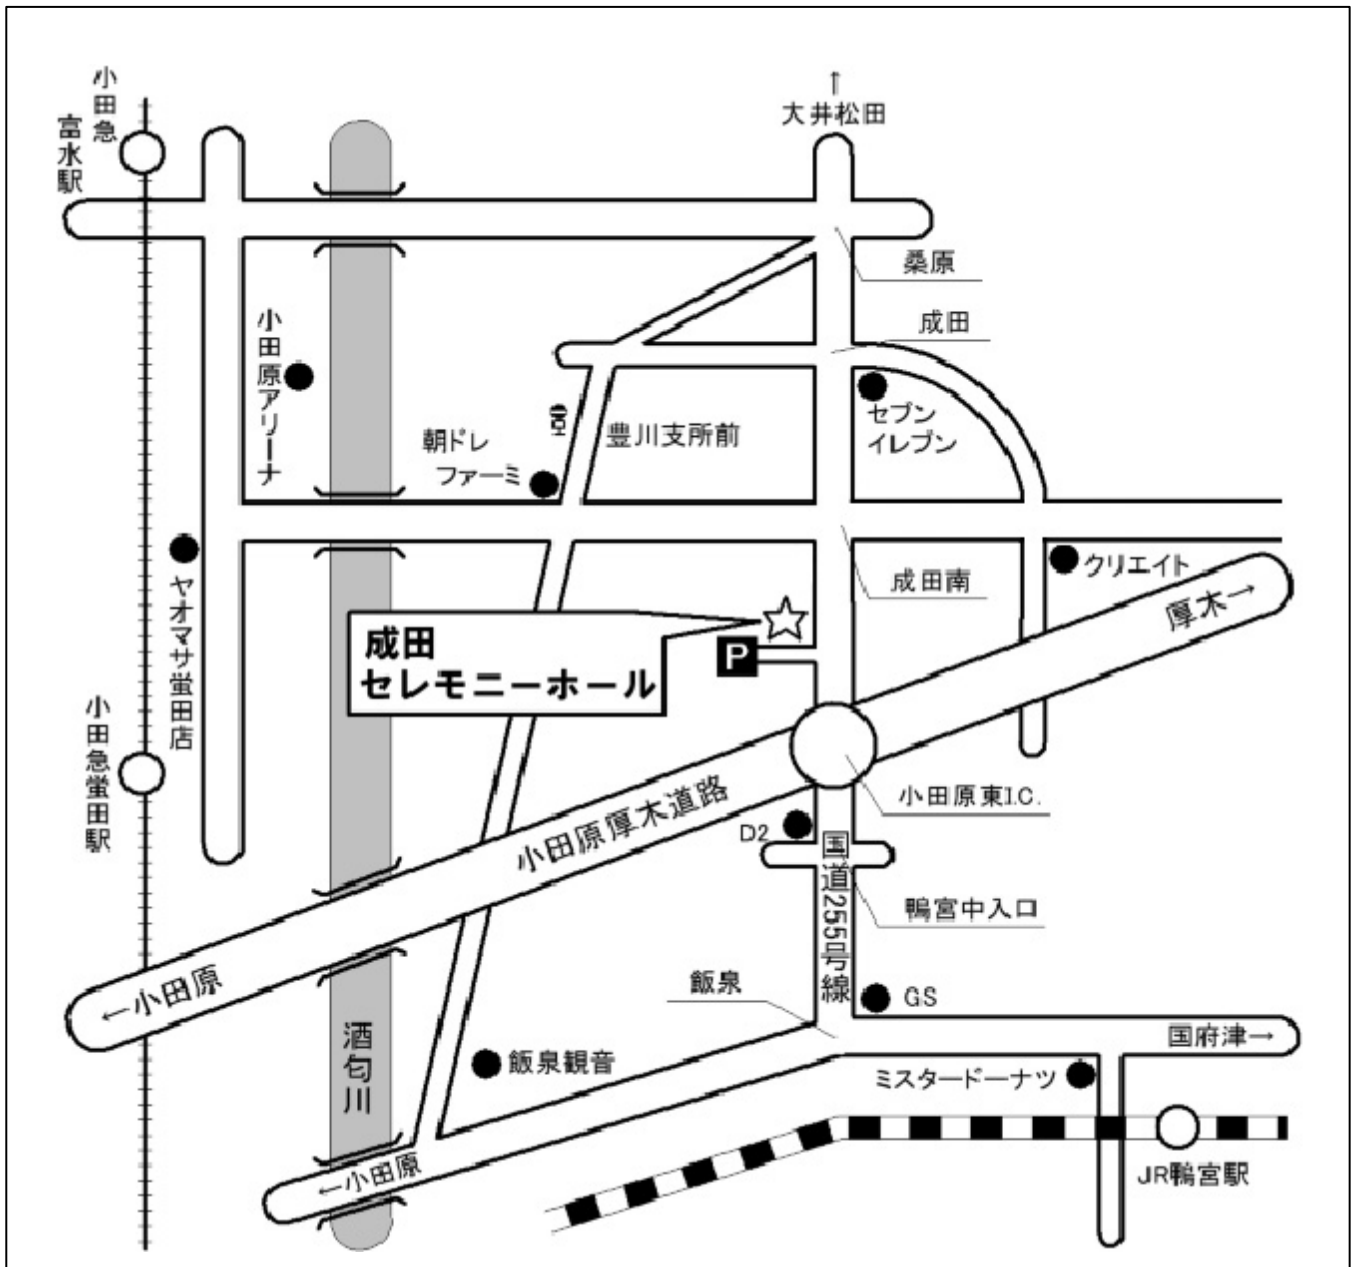

成田セレモニーホール

交通のご案内

<自動車>

小田原厚木道路 小田原東ICより大井松田方面へ約1分

<バス>

JR小田原駅 東口 乗車口 より

富士急湘南バス 新松田駅・下曽我駅行

バス約20分 豊川支所前 停歩4分